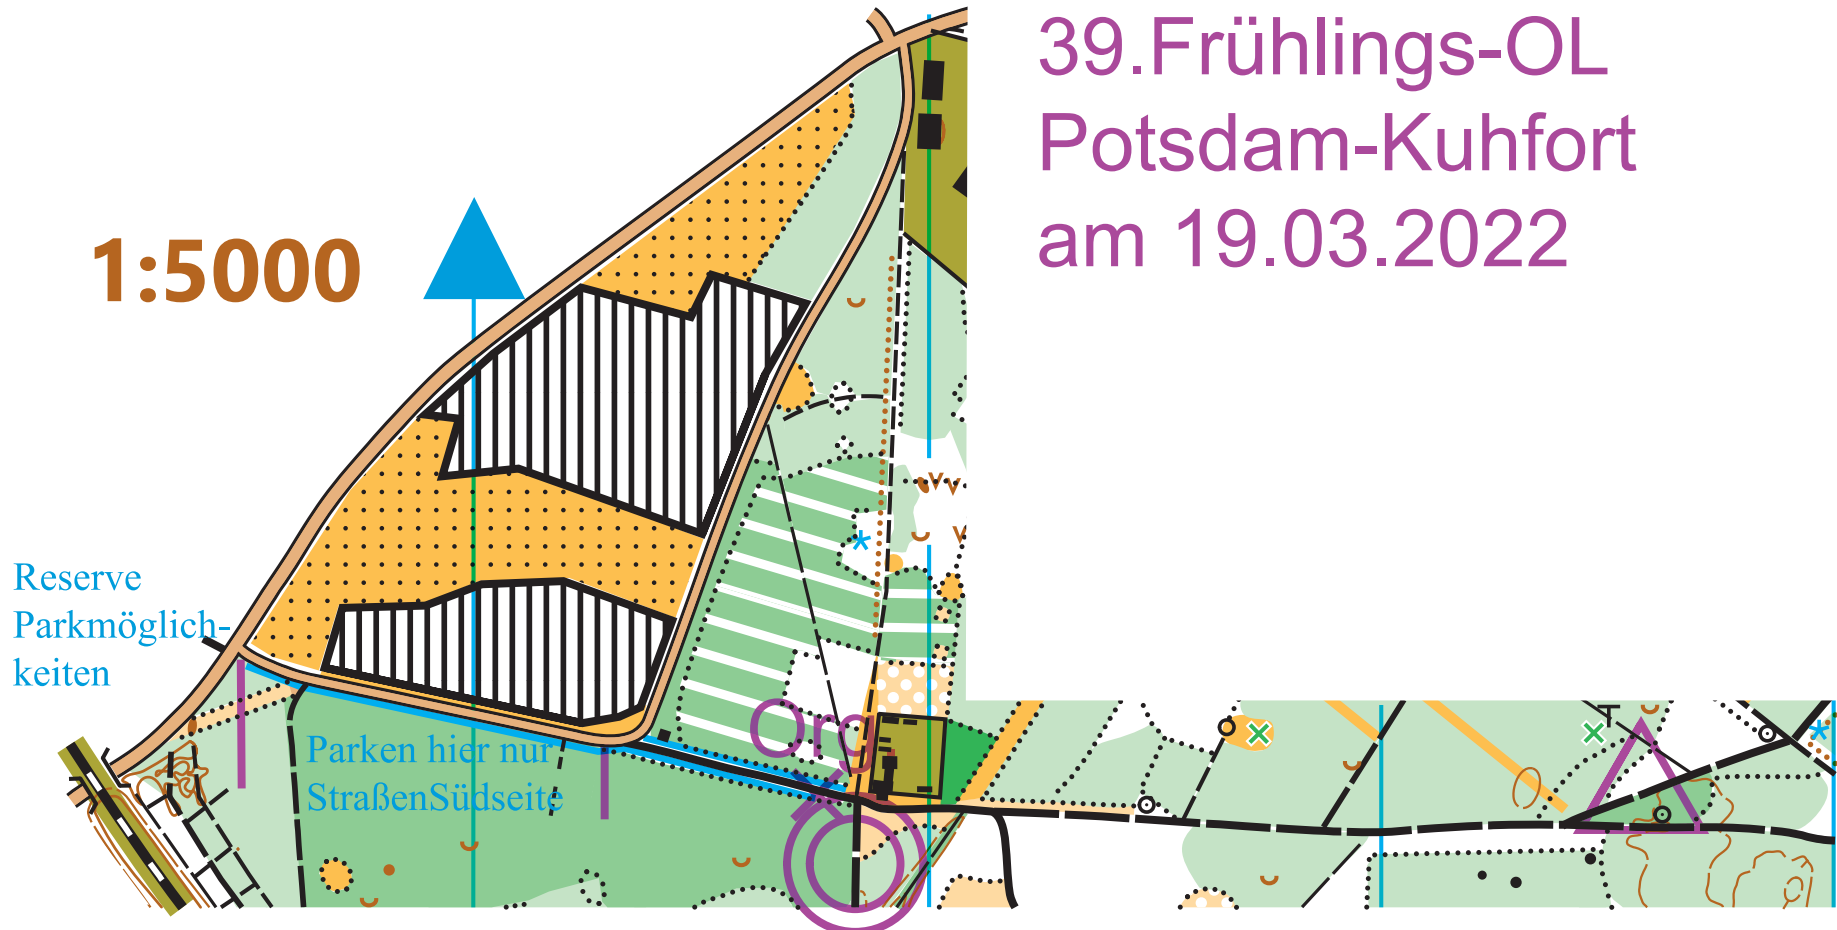

39.Frühlings-OL Potsdam-Kuhfort am 19.03.2022

1:5000

Org - Start: 550 m

Start - Orientierungsbeginn: 120 m

Parken nur an blau markierten Straßenseiten möglich,
Busdurchfahrt freihalten !